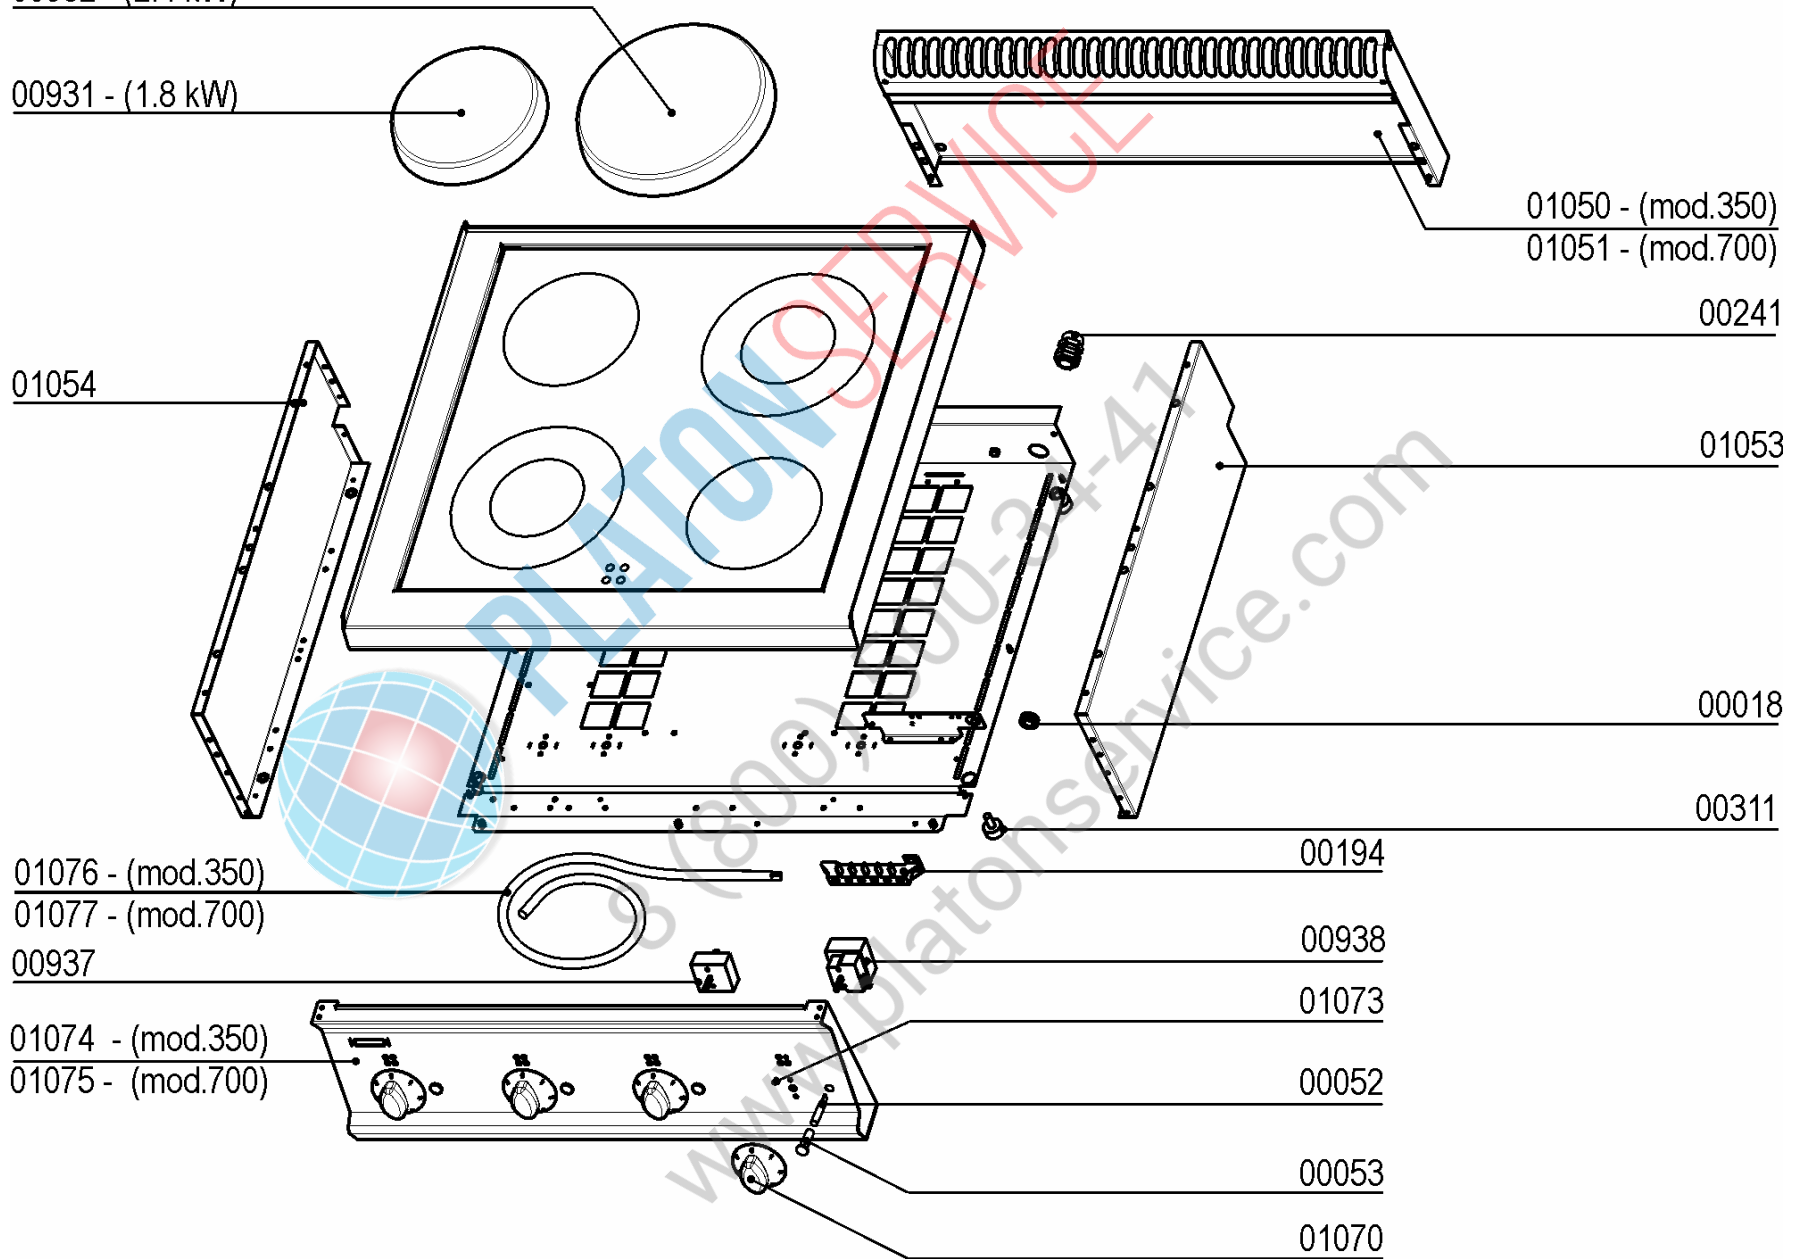

00932 - (2.4 kW)

00931 - (1.8 kW)

01050 - (mod.350)

01051 - (mod.700)

00241

01054

01053

00018

00311

01076 - (mod.350)

01077 - (mod.700)

00937

00194

00938

01073

01074 - (mod.350)

01075 - (mod.700)

00052

00053

01070